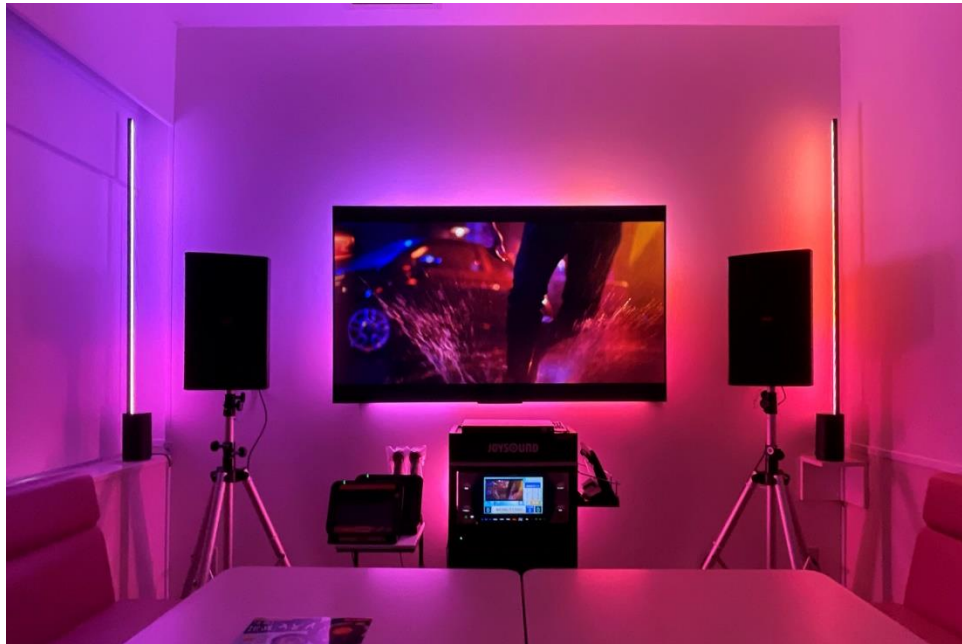

## スマート照明 Philips Hue の映像シンクロ機能を最大限体感できる 『スーパー没入ルーム』が、JOYSOUND 渋谷南口駅前店・品川港南口店に誕生！

■スーパー没入ルーム（JOYSOUND 渋谷南口駅前店）

株式会社エクシングの子会社で、全国にカラオケ店舗を展開する株式会社スタンダード（本社：東京都港区、代表取締役社長：米田洋一）は、カラオケ店舗「JOYSOUND 渋谷南口駅前店・品川港南口店(東京)」に、スマート照明 Philips Hue の映像シンクロ機能を最大限体感しながらカラオケを楽しめる『スーパー没入ルーム』を展開しました。

『スーパー没入ルーム』は、カラオケルーム内に Philips Hue フルカラー照明を各所に配置し、モニターに映る映像とシンクロさせることで映像が空間全体に広がり、カラオケ楽曲への没入感を最大限に体感することができます。また部屋の内装に合わせて特別に白く塗装された\*BMB 製スピーカーも空間演出の魅力を音とも共に引き立っています。

料金は通常のカラオケと変わらず、お一人様 30 分：【昼】100 円～【夜】380 円～（ワンドリンクオーダー制）でご利用いただけます。ぜひご利用ください。