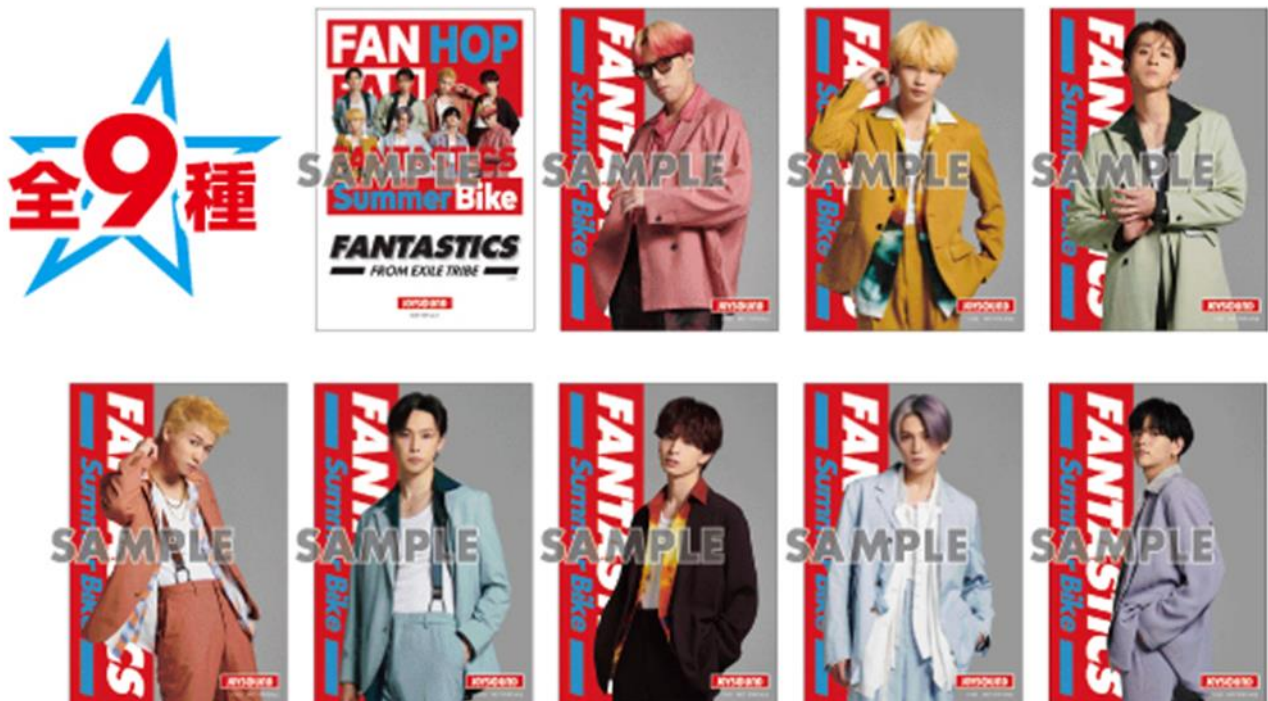

コラボドリンク ノンアルコール 全8種 各750円 [税込]

<p>1</p>  <p>世界 ミックスベリー/カルピス ブルーライト&ストロベリー</p> 	<p>2</p>  <p>佐藤大樹 レモン/グレープ&ソーダ</p> 	<p>3</p>  <p>澤本夏輝 マンゴー/ソーダ/マンゴー</p> 	<p>4</p>  <p>瀬口黎弥 パイン/グレープフルーツジュース ゆずみつ</p> 
<p>5</p>  <p>堀夏喜 白桃/牛乳/白糖コーラージュ</p> 	<p>6</p>  <p>木村慧人 キウイ/カルピス/キウイ</p> 	<p>7</p>  <p>八木勇征 黒糖ナタデココ/ブルーライト&グレープ &アイスドリンク&ソーダ</p> 	<p>8</p>  <p>中島颯太 ブルーコーラージュ&ピーズ/ ブルーライト&カルピス/ ホイストドリンク</p> 

※各 750 円(税込)

※全てノンアルコール

※コラボルーム以外からも注文いただけます

※コラボキャンペーン実施店舗ではテイクアウト販売も実施します

※画像はイメージです。盛り付け・器が写真と異なる場合がございます

◆コラボドリンク特典ポストカード

コラボドリンク注文特典として、オリジナルポストカード全 9 種の中からランダムで 1 枚プレゼントします。

※ポストカードの絵柄は選べません

※画像はイメージです

※無くなり次第終了となります

◆「FANTASTICS from EXILE TRIBE」公式 YouTube チャンネル登録キャンペーン

カラオケ受付時に「FANTASTICS from EXILE TRIBE」公式 YouTube チャンネルの登録済み画面をご提示いただいた方に、オリジナル新譜本風ポストカードを1枚プレゼントします。

※無くなり次第終了となります。

※カラオケご利用のお客さまが対象です。ドリンクテイクアウトのみの場合は対象外となります。