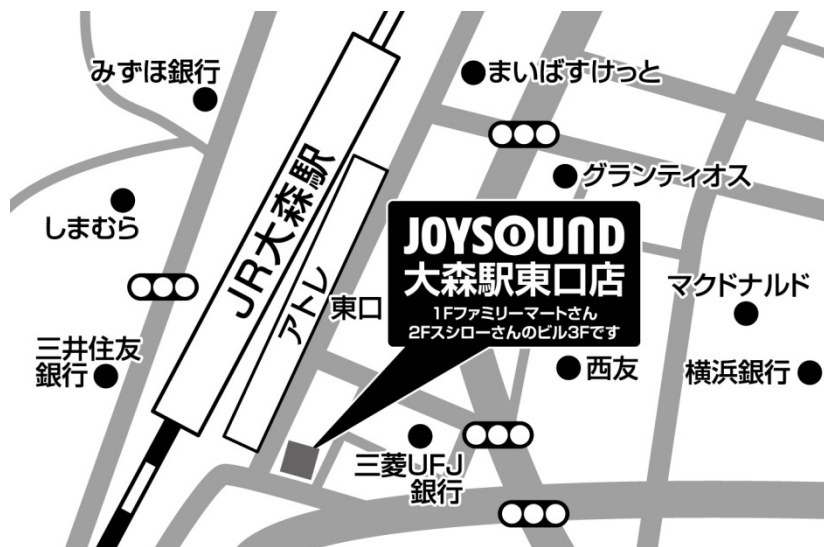

フリータイムは 30% OFF

期間限定 10月30日(火)~11月11日(日)

写真: パーティールーム, デュアルプロジェクタールーム, JOYSOUND MAX2, ドリンクバー完備

JOYSOUND 大森駅東口店

営業時間 全日 10:00~翌 5:00

ご予約 ☞ 03-3764-9662

住所 東京都大田区大森北 1-4-7 GLANZ 大森 3F
JOYSOUND 大森駅東口店

◆WEBサイト：<https://shop.joysound.com/shop/joysound-oomoriekihigashiguchi/>

株式会社エクシングの子会社で、全国にカラオケ店舗を展開する株式会社スタンダード（東京都港区、代表取締役社長：米田洋一）は、2018年10月30日(火)10時に、「JOYSOUND大森駅東口店」（東京都）をグランドオープンいたします。

JR大森駅東口より徒歩1分圏内とアクセス抜群の新店「JOYSOUND大森駅東口店」は、最新機種「JOYSOUND MAX2」を導入するほか、100インチ相当×2画面で迫力ある映像を楽しめる「デュアルプロジェクタールーム」、団体利用の需要にも対応可能な「パーティールーム（定員25名）」、ライブ感に近い臨場感を味わえる「スゴ音ルーム」を展開します。

さらに、同ビル2階の「回転寿司 スシロー」と連携した「スシローカラオケコース」をご用意し、皆さまのご利用をお待ちしております。

また、オープン初日から11月11日(日)までの期間中、カラオケ室料が50%OFF（フリータイムは30%OFF）となるグランドオープン記念イベントを開催いたします。

「JOYSOUND 大森駅東口店」グランドオープン記念イベント 概要

- ◆**実施期間** : 2018年10月30日(火) ~ 2018年11月11日(日) ※営業終了時間まで
- ◆**実施内容** : カラオケ室料50%OFF (フリータイムは30%OFF)
 - ※新規会員様限定 (当日入会可)
 - ※JOYSOUND大森駅東口店限定
 - ※他のクーポン・割引との併用は出来ません
- ◆**WEBサイト** : <https://shop.joysound.com/shop/joysound-oomoriekihigashiguchi/>
- ◆**店舗詳細** : JOYSOUND 大森駅東口店
 - 所在地 : 東京都大田区大森北 1-4-7 GRANZ 大森 3F~5F (受付 3F)
 - 最寄駅 : JR 京浜東北線 大森駅 東口より徒歩 1 分
 - 営業時間 : 全日 10 : 00 ~ 翌 5 : 00
 - 電話番号 : 03-3764-9662

- ◆**実施内容** : スシローのお寿司とカラオケをJOYSOUND直営店のカラオケルーム内で楽しめる特別コースです
 - ・スシローの美味しいお寿司を食べて歌って3時間2,500円(税込)
 - ・お寿司10種を含むコール料理全9品のご提供となります
 - ・お一人様+1,500円(税込)でアルコール飲み放題を、+700円(税込)でソフトドリンク飲み放題プランを付けられます

◆**特設ページ** : <https://shop.joysound.com/campaign/sushiro-course/>