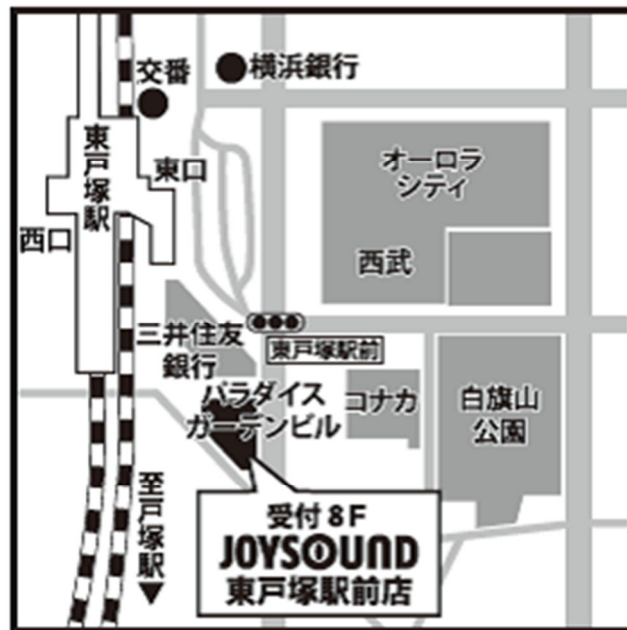

「JOYSOUND 東戸塚駅前店」オープニングキャンペーン 概要

《その1》 室料 50%オフ（フリータイムは室料 30%オフ）

《その2》 ドリンクバー 時間内使い放題 500円→400円

《その3》 法人会員入会で次回使える 3,000円割引券プレゼント

※(1)は2019年6月16日(日)まで、(2)(3)は2019年7月7日(日)までの開催

※いずれも会員限定（登録無料／当日入会可）

※他券・他サービスと併用不可、JOYSOUND 東戸塚駅前店限定での適用

◆WEBサイト：<https://shop.joysound.com/shop/joysound-higashitotsuka/>

◆店舗詳細：JOYSOUND 東戸塚駅前店

所在地：神奈川県横浜市戸塚区品濃町 516-5 パラダイスガーデン（受付 8F）

最寄駅：JR 横須賀線「東戸塚駅」東口より徒歩 1 分

営業時間：全日 10：00 ～ 翌 5：00

電話番号：045-826-3355

<本件に関するお問合せ先>

株式会社スタンダード 広報担当：蔵園（くらその）

〒105-0011 東京都港区芝公園 2-4-1 芝パークビル B 館

TEL:03-6848-8181 FAX:03-6848-8001 Email：info@standard-k.co.jp

Web お問い合わせ：<https://www.standard-k.co.jp/contact/>