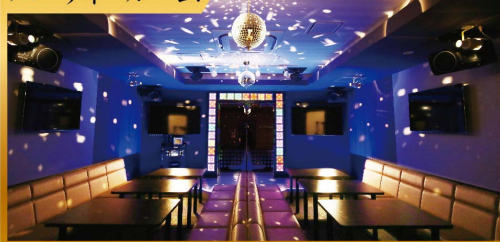

会員様限定

12/1(火)~1/31(日)

第2弾

前日までにアルコール飲み放題ご利用ご予約のお客様

室料半額

フリータイム・ドリンクバー込み料金は室料30%OFF

パーティールーム

デュアルプロジェクタールーム